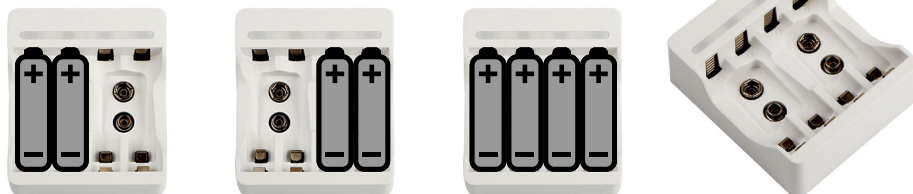

УВАЖАЕМЫЙ ПОКУПАТЕЛЬ! Благодарим Вас за приобретение устройства Фаза! Это устройство разработано и изготовлено в соответствии с высокими стандартами качества. Перед использованием устройства внимательно ознакомьтесь с настоящей инструкцией по эксплуатации и сохраните ее для дальнейшего использования в качестве справочного материала.

- Зарядное устройство В-55 USB (в дальнейшем ЗУ) предназначено для заряда 2-х или 4-х никель-металлогидридных (Ni-Mh) или никель-кадмиевых (Ni-Cd) аккумуляторов размера AA / AAA либо 1-го никель-металлогидридного (Ni-Mh) или никель-кадмиевого (Ni-Cd) аккумулятора размера 9V («Крона») любых фирм-производителей.
- Питание устройства осуществляется от USB-порта 5В пост. тока 1А
- Среднее время заряда зависит от емкости заряжаемого аккумулятора в миллиамперах (мАч) и определяется делением величины емкости аккумулятора на величину зарядного тока ЗУ плюс 30%. Также время заряда может варьироваться в зависимости от внешних условий и остаточного заряда в аккумуляторах. Время заряда для аккумуляторов различной емкости приведено ниже.

ПОРЯДОК РАБОТЫ:

- Перед установкой аккумуляторов, убедитесь, что ЗУ отключено от источника питания.
- Вставьте аккумуляторы в аккумуляторный отсек, соблюдая полярность.
- Подключите ЗУ к источнику питания. При правильном подключении загорится светодиодный индикатор.

Светодиодный индикатор

ВНИМАНИЕ: Когда аккумуляторы полностью заряжены, светодиодные индикаторы не выключаются.

- Следите за временем заряда. По завершении заряда отключите ЗУ от сети.
- Всегда отсоединяйте ЗУ от источника питания в промежутках между зарядками.

СПЕЦИФИКАЦИЯ:

Вход:	Micro USB 5В пост. тока, 1 А		
Выход:	AA	AAA	9V (Крона)
	1.2В пост. тока 200мАх2	1.2В пост. тока 100мАх2	9В пост. тока 85мА
	1.2В пост. тока 200мАх4	1.2В пост. тока 100мАх4	

ВРЕМЯ ЗАРЯДА АККУМУЛЯТОРОВ:

Тип	Емкость аккумулятора	Максимальное время заряда
AAA	300 мАч	3 часа
	700 мАч	7 часов
	900 мАч	9 часов
AA	500 мАч	5 часов
	1300 мАч	13 часов
	1800 мАч	18 часов
	2000 мАч	20 часов
	2500 мАч	25 часов
9V «Крона»	200 мАч	7 часов
	300 мАч	10 часов